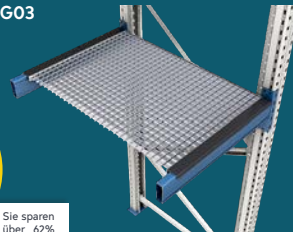

Art.Nr. 59900066-FG03

nur **555,-**
~~1069,-~~ Sie sparen über 53%

Gitterrost für Palettenregal PR 600 zum Einlegen

- Zubehör für das Palettenregalsystem PR 600
- Gitterrost aus verzinktem Stahl
- Rahmentiefe: 1250 mm
- Lichte Feldweite: 1.800 / 3.600 mm
- Nicht für Punktlasten geeignet
- Fachlast: 3100 kg

Art.Nr. 59600099-FG03

nur **49,-**
~~129,-~~ Sie sparen über 62%

SSI Schäfer Universalschrank, Werkzeugschrank

- Maße: H 1935 x B 950 x T 400 mm
- Bodenbelastbarkeit: 50 kg bei verteilter Last
- 4 höhenverstellbare Fachböden (verzinkt)
- Farbe: hell Silber